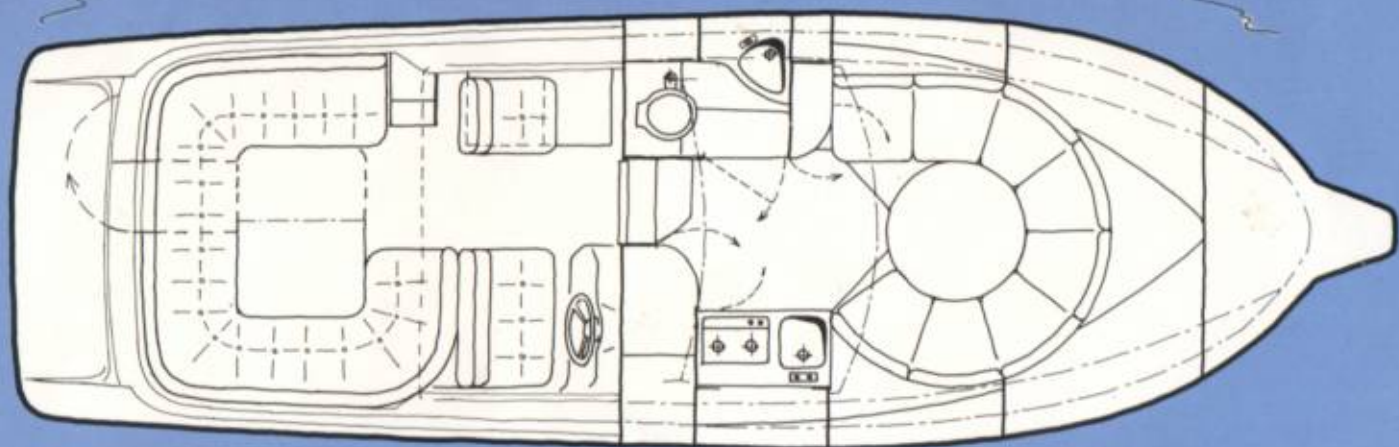

Draco

2700 Sterling

PRELIMINARY LEAFLET

Draco

Draco 2700 Sterling

LOA 9,00 m
Beam 2,85 m
Weight 2700 kgs
Fueltank Appr. 400 ltrs
Design: Jan H. Linge

DRACO^{SP}

P.O. Box 114, N-4401 Flekkefjord, Norway - Tel 043/23155 - Fax 043/24667 - Telex 21693