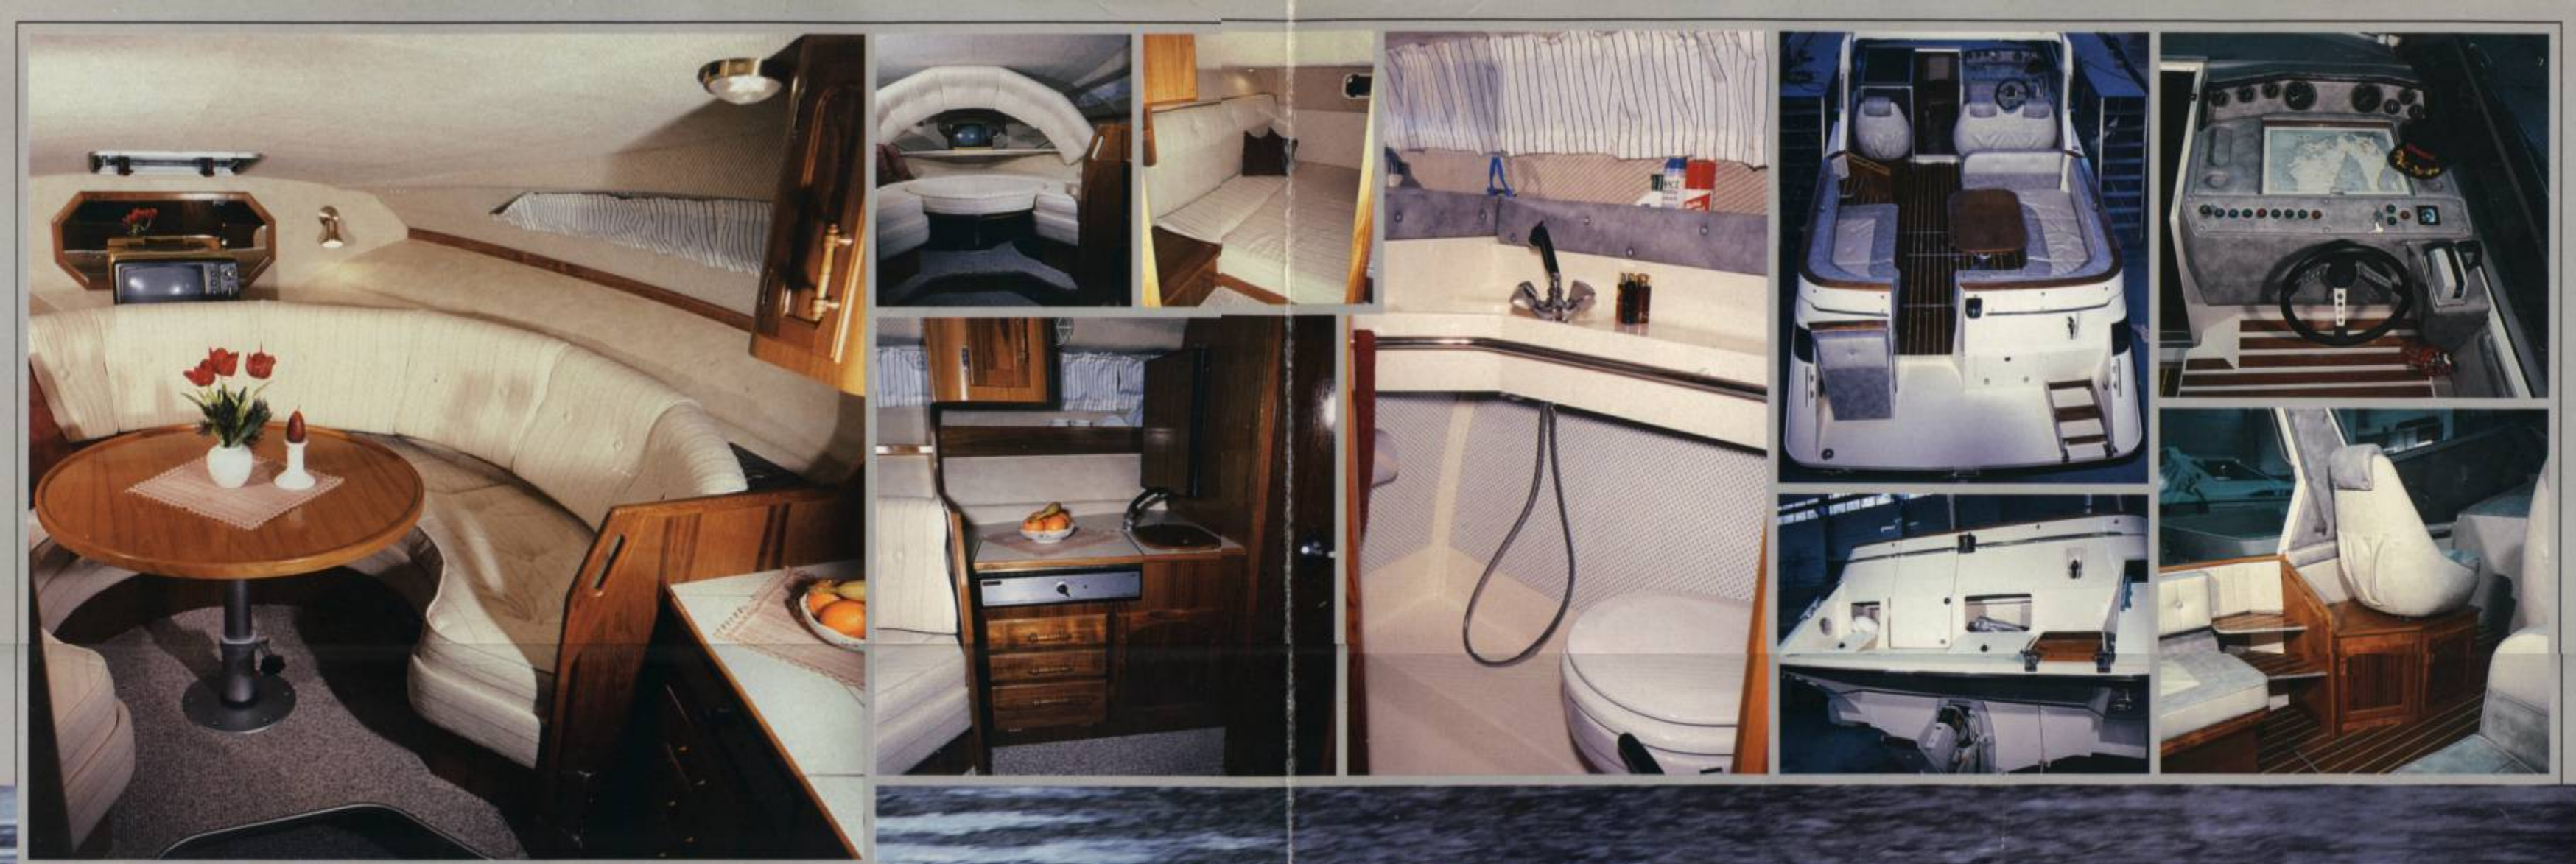

Draco

2700 Sterling

PRELIMINARY LEAFLET

Draco

Draco 2700 Sterling

LOA 9,00 m
Beam 2,85 m
Weight 2700 kgs
Fueltank Appr. 400 ltrs
Design: Jan H. Linge

DRACO^{SP}

P.O. Box 114, N-4401 Flekkefjord, Norway - Tel 043/23155 - Fax 043/24667 - Telex 21693